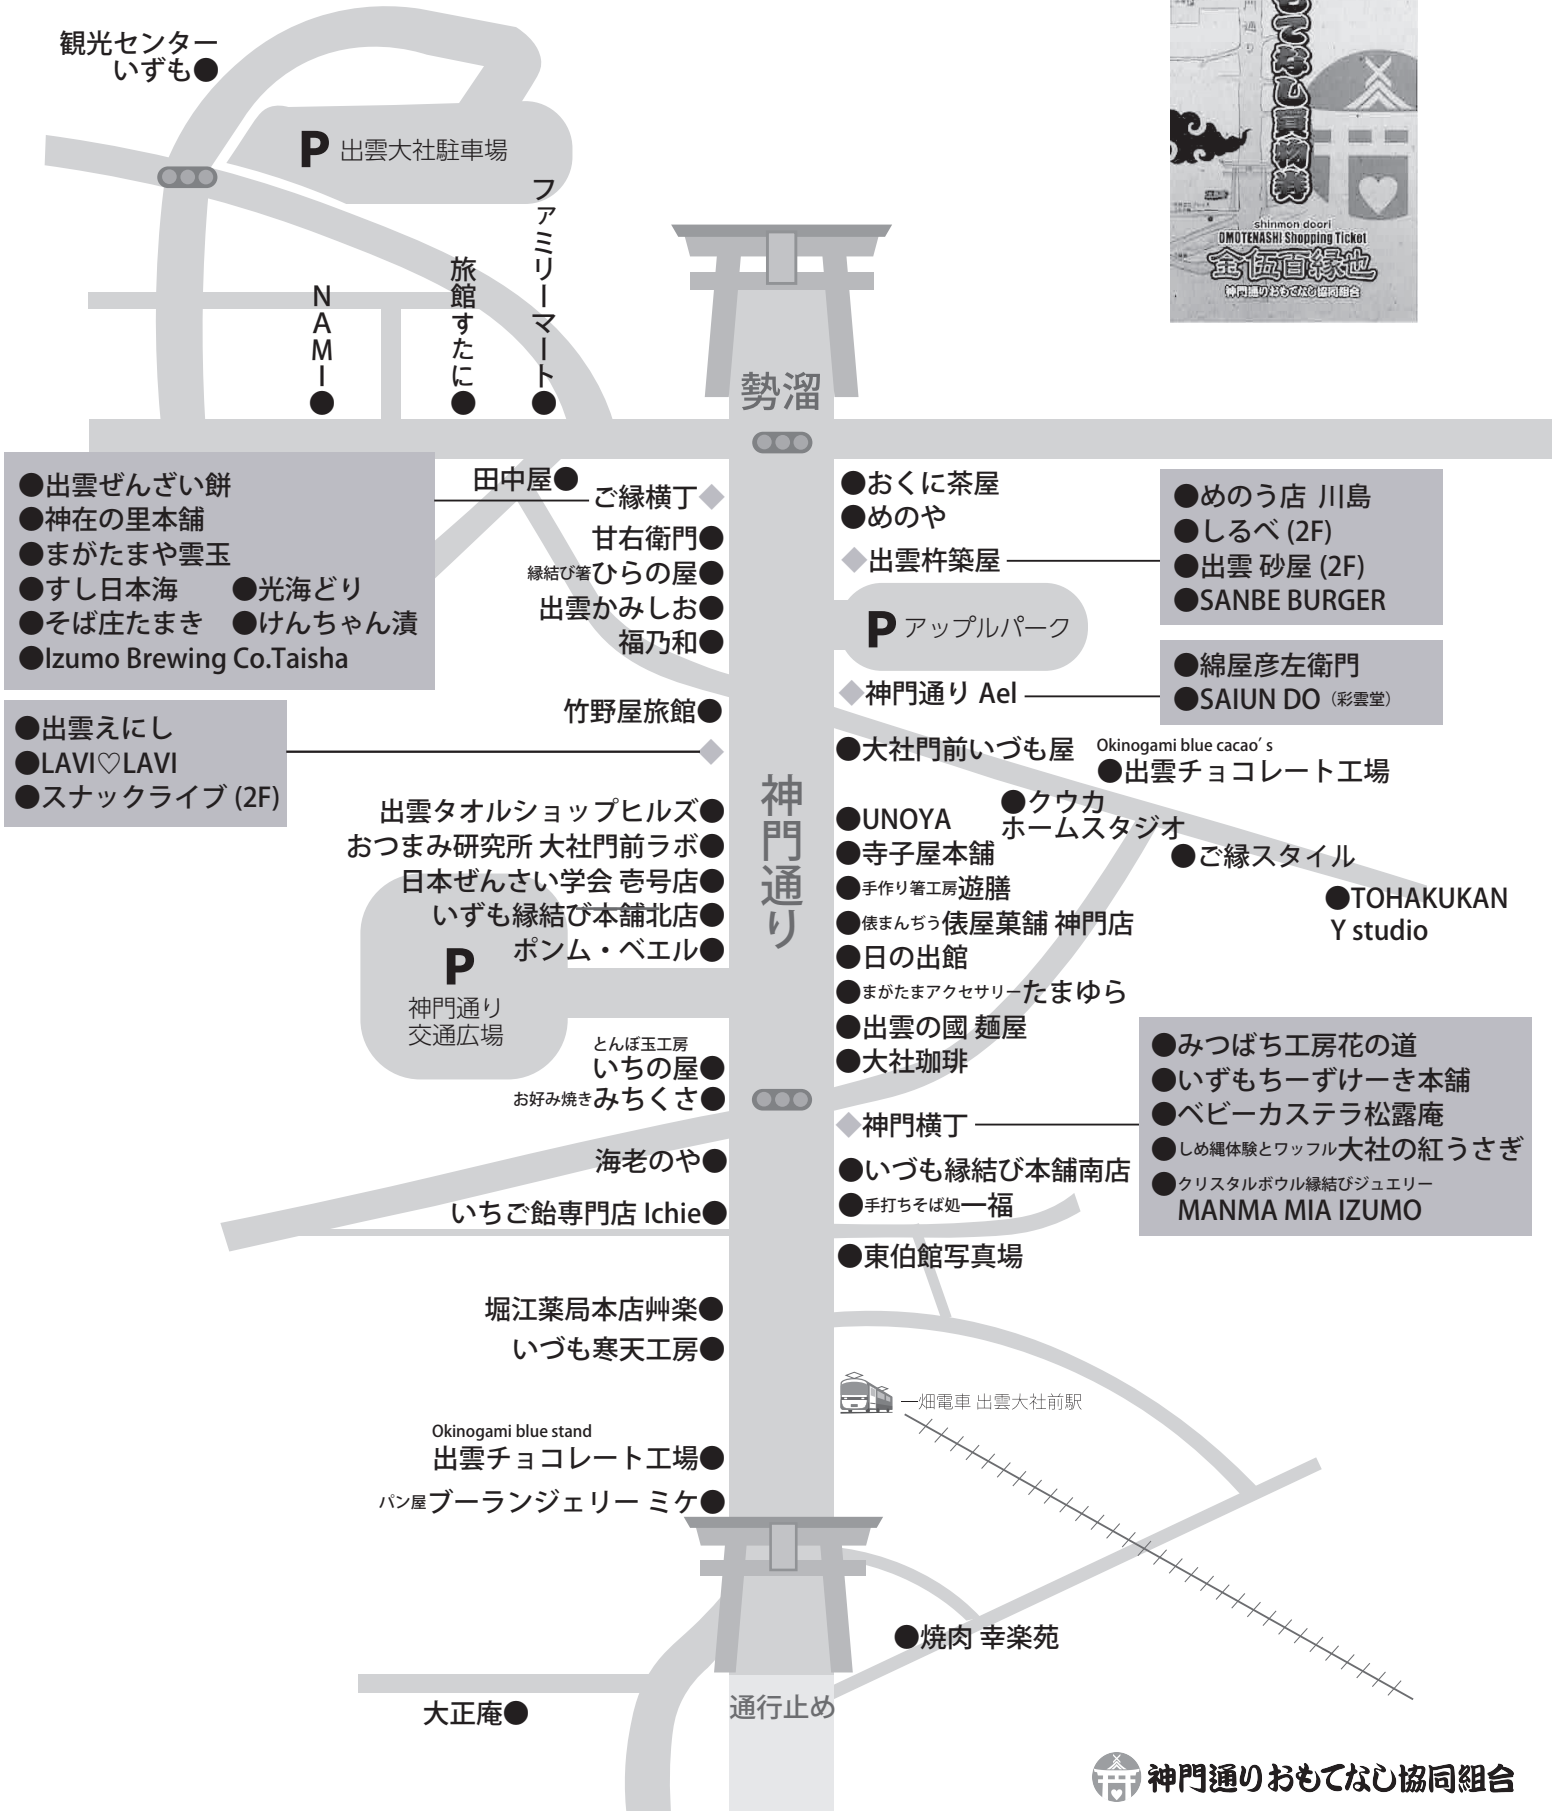

「神門通りおもてなし商品券」 取り扱い店舗一覧

観光センター
いずも●

P 出雲大社駐車場

N
A
M
I
●

旅館すたに●

ファミリーマート●

勢溜

- 出雲ぜんざい餅
- 神在の里本舗
- まがたまや雲玉
- すし日本海
- そば庄たまき
- Izumo Brewing Co.Taisha
- 光海どり
- けんちゃん漬

- 田中屋
- ご縁横丁
- 甘右衛門
- 緑結び箸 ひらの屋
- 出雲かみしお
- 福乃和

竹野屋旅館●

- 出雲えにし
- LAVI♡LAVI
- スナックライブ (2F)

- 出雲タオルショップヒルズ
- おつまみ研究所 大社門前ラボ
- 日本ぜんさい学会 壱号店
- いずも縁結び本舗北店
- ポンム・ベエル

P 神門通り
交通広場

- とんぼ玉工房
- いちの屋
- お好み焼き みちくさ

海老のや●

いちご飴専門店 Ichie●

- 堀江薬局本店 艸楽
- いづも寒天工房

- Okinogami blue stand
- 出雲チョコレート工場
- パン屋ブルーランジェリー ミケ

神門通り

- おくに茶屋
- めのや
- ◆出雲杵築屋

P アップルパーク

◆神門通り Ael

- 大社門前いづも屋
- Okinogami blue cacao's
- 出雲チョコレート工場

- UNOYA
- 寺子屋本舗
- 手作り箸工房 遊膳
- 俵まんぢう 俵屋菓舗 神門店
- 日の出館
- まがたまアクセサリー たまゆら
- 出雲の國 麺屋
- 大社珈琲

- ◆神門横丁
- いづも縁結び本舗南店
- 手打ちそば 処一福

●東伯館写真場

一畑電車 出雲大社前駅

●焼肉 幸楽苑

大正庵●

通行止め